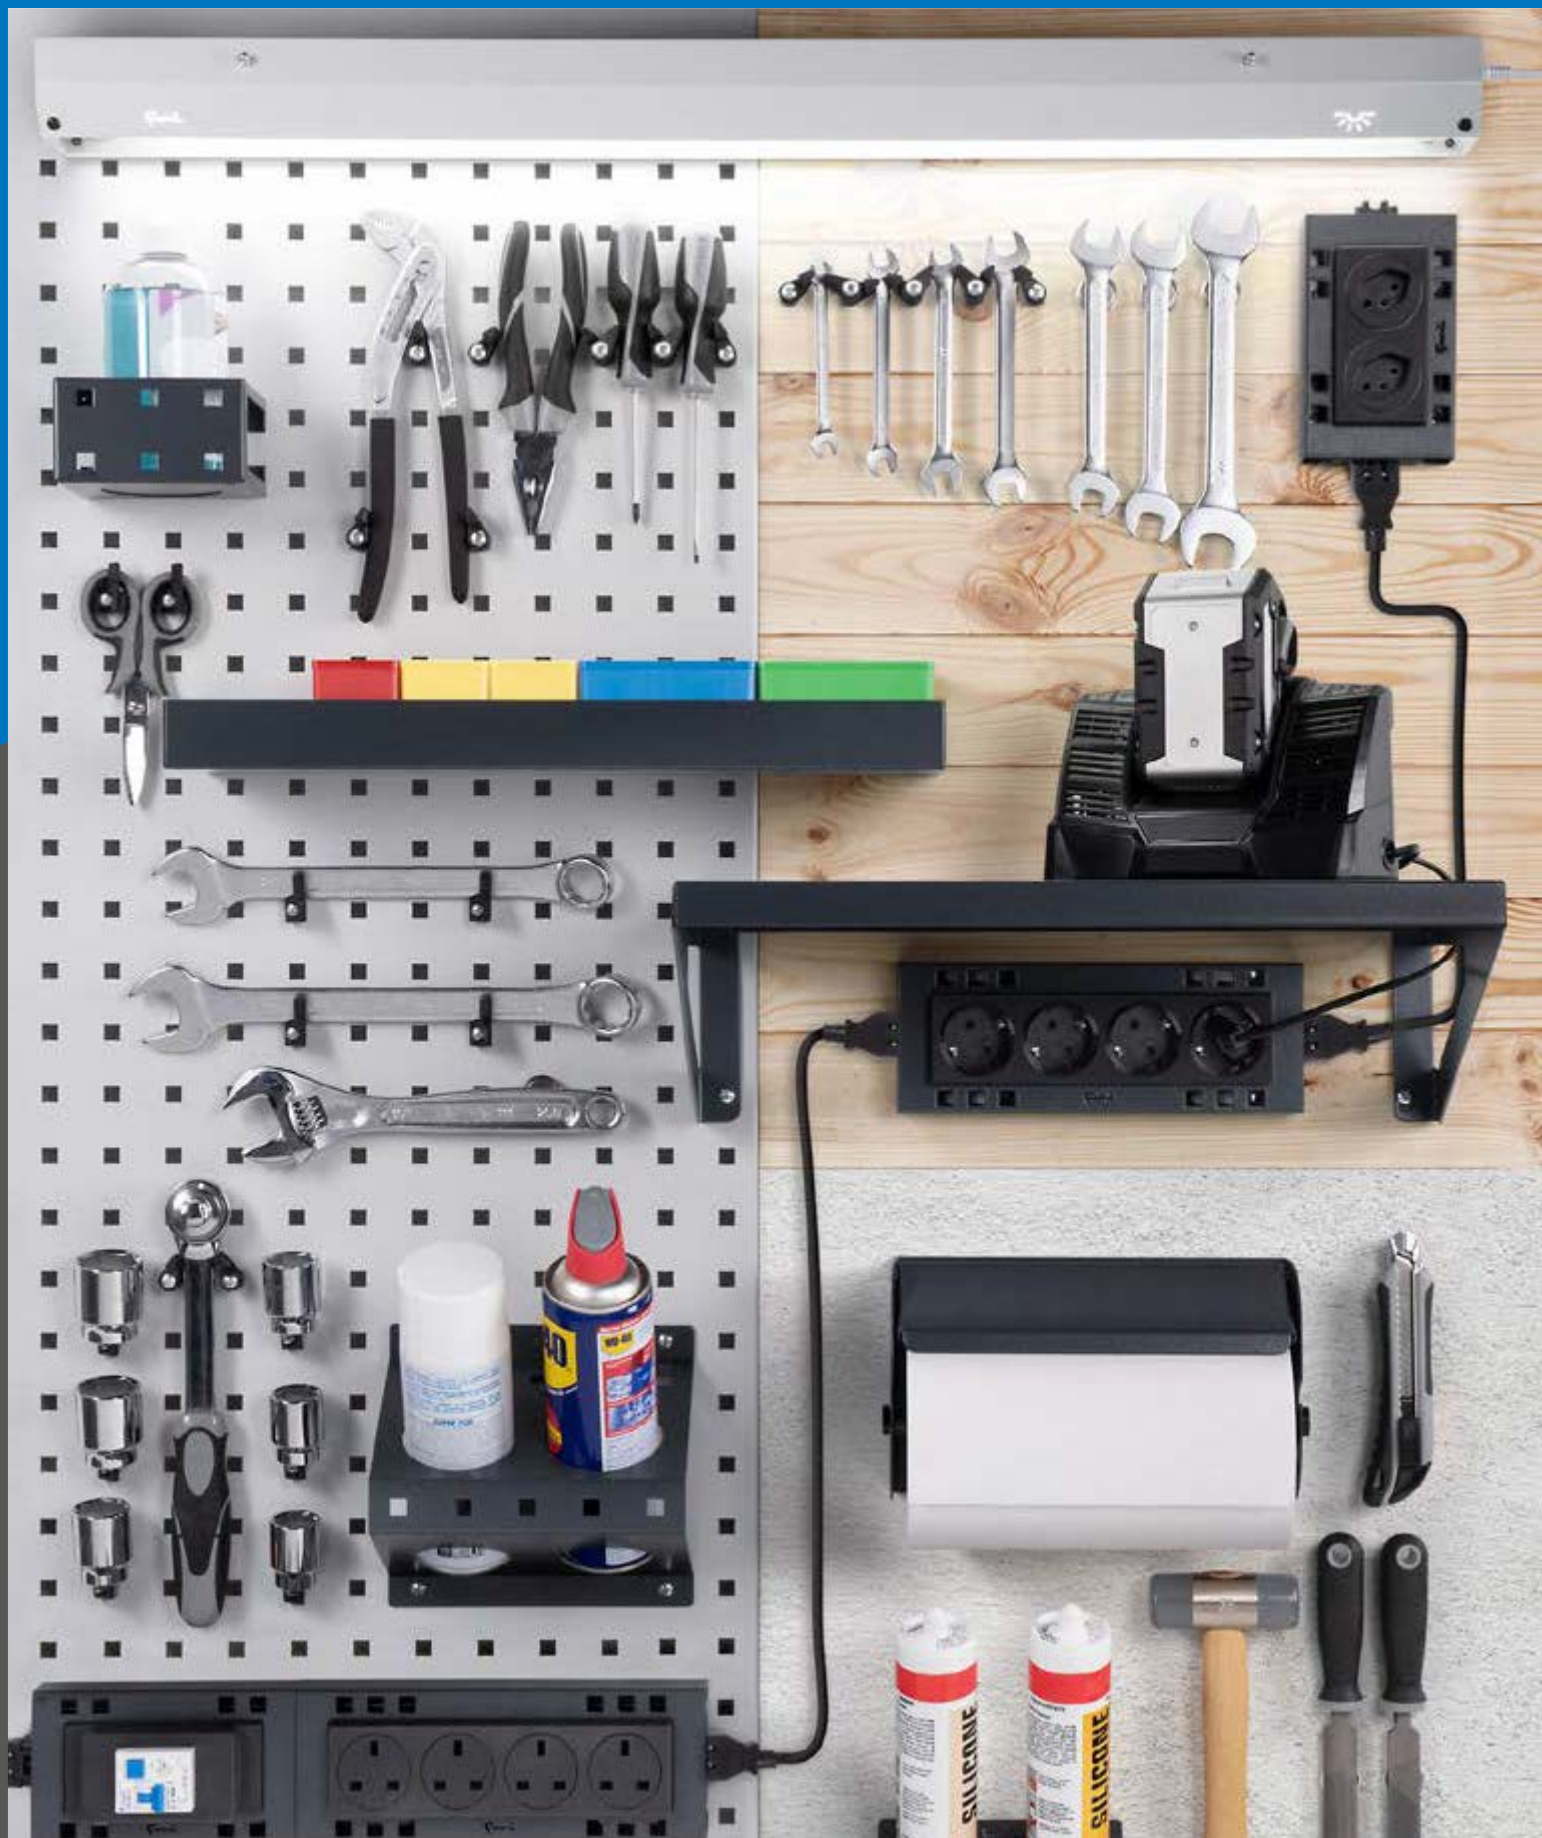

**UNIPOK  
THE BLOCK**

**PIKPAD  
IRON TEAM**

**TOOL ORGANIZER  
SERIE PRO**

FISSAGGIO SU LEGNO

FISSAGGIO SU PANNELLO FORATO

FISSAGGIO SU MURO

SET DI FISSAGGIO SU LEGNO E PANNELLO FORATO INCLUSO

MENSOLA PICCOLA REVERSIBILE