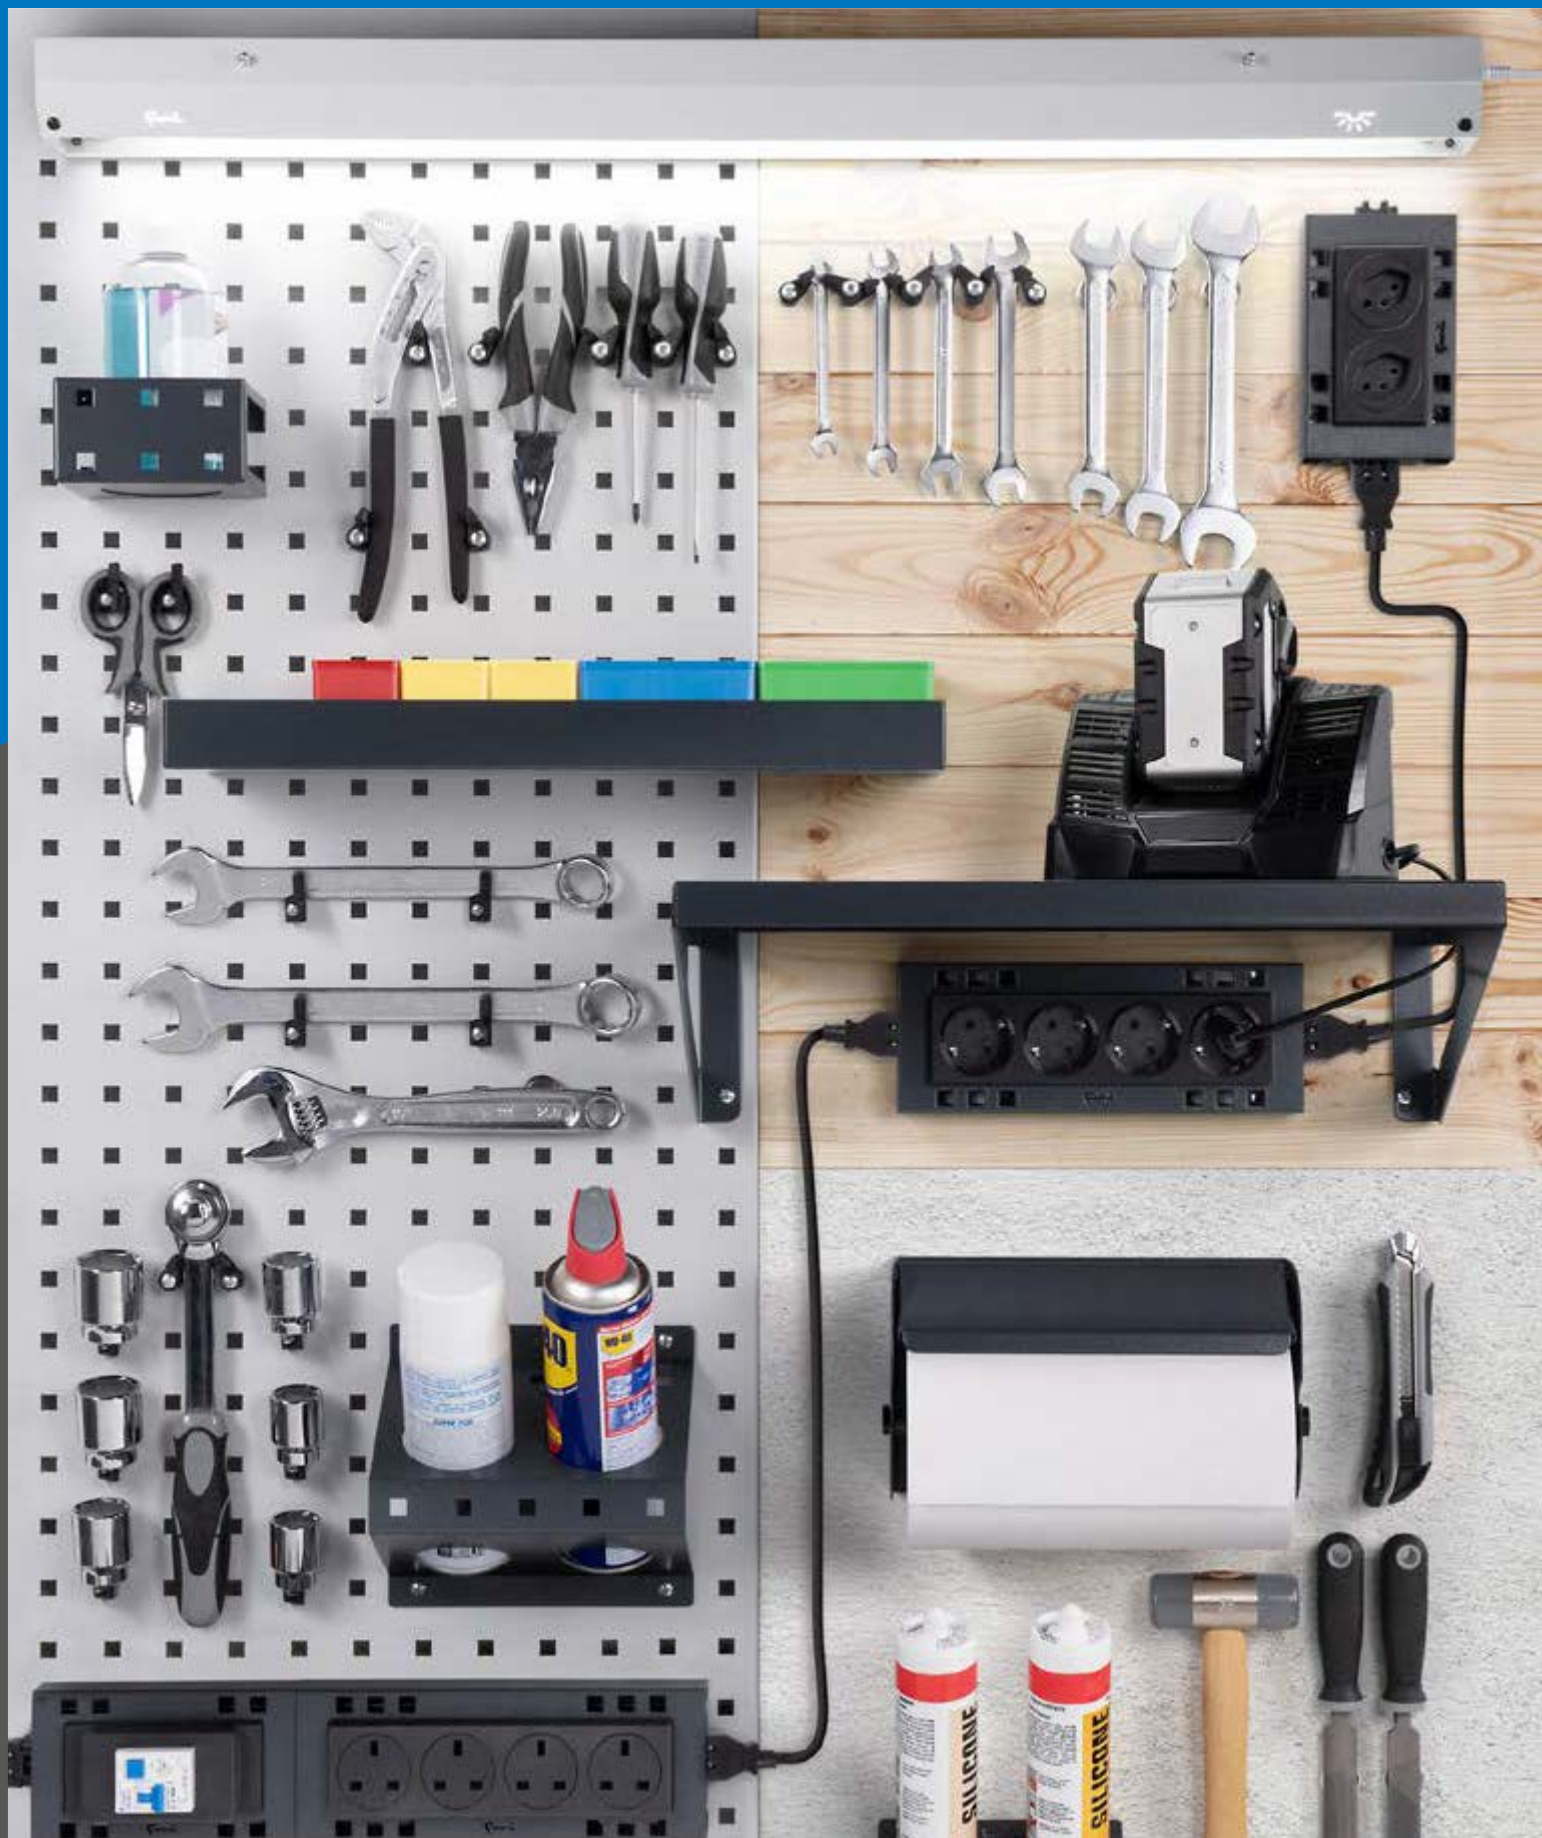

**UNIPOK
THE BLOCK**

**PIKPAD
IRON TEAM**

**TOOL ORGANIZER
SERIE PRO**

PRESA USB DATI

ART.	Ø mm	L mm	H mm	colore	€
 FBLET019007	59	70	54	Nero	149,10

PRESA USB RICARICA

ART.	Ø mm	L mm	H mm	colore	€
 FBLET020007	59	70	54	Nero	122,70

LAMPADA L=988 MM CON STAFFE DI FISSAGGIO

ART.	L mm	temperatura colore K	Watt	Hz	Lumen	RAL	€
 IRONTEAM001	988	4000	27	50	5058	7016	261,30

LAMPADA L=1473 MM CON STAFFE DI FISSAGGIO

ART.	L mm	temperatura colore K	Watt	Hz	Lumen	RAL	€
 IRONTEAM002	1473	4000	41	50	7588	7016	324,60

Esempio di fissaggio al pannello forato tramite staffe

Esempio di fissaggio con calamita