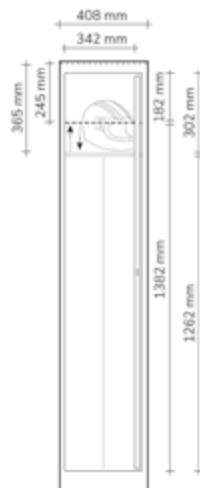

ART.	L mm	P mm	H mm	n. scomparti	RAL	€
FAN1502C03108	802	502	1750	2	7035	340,80

[CONFIGURE](#)

TETTO INCLINATO AGGIUNTIVO

ART.	L mm	P mm	H mm	RAL	€
FAN51500008	801	502	220	7035	54,30

ART.	L mm	P mm	H mm	n. scomparti	RAL	€
FAN1503C03108	1192	502	1750	3	7035	464,70

[CONFIGURE](#)

TETTO INCLINATO AGGIUNTIVO

ART.	L mm	P mm	H mm	RAL	€
FAN51800008	1191	502	220	7035	71,70