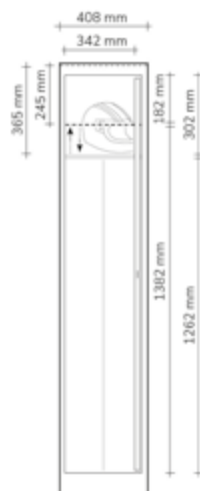

### TETTO INCLINATO AGGIUNTIVO

ART.	L mm	P mm	H mm	RAL	€
 <b>FAN51500008</b>	801	502	220	7035	54,30

ART.	L mm	P mm	H mm	n. scomparti	RAL	€
 <b>FAN1503C03108</b>	1192	502	1750	3	7035	464,70

[CONFIGURE](#) 

### TETTO INCLINATO AGGIUNTIVO

ART.	L mm	P mm	H mm	RAL	€
 <b>FAN51800008</b>	1191	502	220	7035	71,70