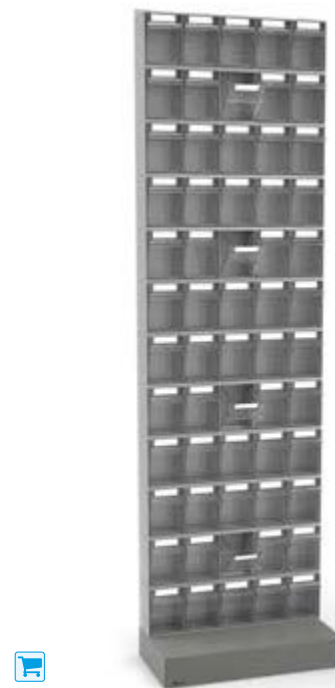

**SCAFFALE CON 55 CASSETTI VISUAL BOX**  
DIM. (mm): L=604 P=322 H=1600

ART.	descrizione	€
<b>VISUAL019</b>	1 x FVB00201 1 x FVB00301 1 x FVB00401 1 x FVB100BAS0001	342,00

**SCAFFALE CON 46 CASSETTI VISUAL BOX**  
DIM. (mm): L=604 P=322 H=1600

ART.	descrizione	€
<b>VISUAL020</b>	1 x FVB00201 1 x FVB00401 1 x FVB00501 1 x FVB100BAS0001	351,00

Scaffali composti da base e 3 telai da 500 mm di altezza sovrapposti tramite incastro brevettato.

H= 2000 mm

SCAFFALE CON 144 CASSETTI VISUAL BOX  
DIM. (mm): L=604 P=322 H=2100

ART.	descrizione	€
VISUAL021	4 x FVB00101 1 x FVB100BAS0001	434,10

SCAFFALE CON 102 CASSETTI VISUAL BOX  
DIM. (mm): L=604 P=322 H=2100

ART.	descrizione	€
VISUAL022	2 x FVB00101 2 x FVB00301 1 x FVB100BAS0001	435,90

SCAFFALE CON 60 CASSETTI VISUAL BOX  
DIM. (mm): L=604 P=322 H=2100

ART.	descrizione	€
VISUAL023	4 x FVB00301 1 x FVB100BAS0001	437,70