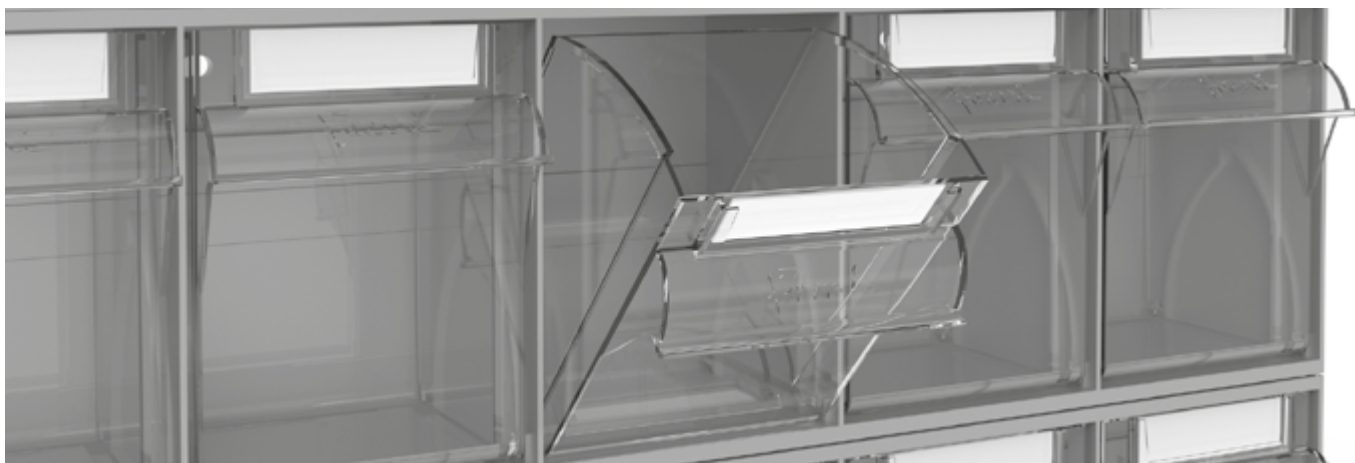

ART.	descrizione	€
VISUAL005	1 x FVB00201 1 x FVB00401	204,90