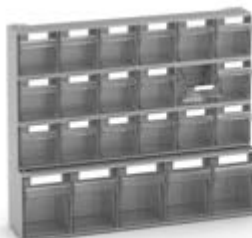

### TRAVERSO DA PARETE CON FERMO VISUAL BOX

ART.	L mm	P mm	H mm	finitura	€
FVB090TRA0099	601	42	88	Zincato	10,20

Consente il fissaggio sospeso da terra degli scaffali con altezza 500 e 1000 mm.

# CLASSIC

H= 500 mm

**SCAFFALE CON 36 CASSETTI VISUAL BOX**  
DIM. INGOMBRO (mm): L=602 P=114 H=500

ART.	descrizione	colore	€
FVB00101	1 x FVB050TEL0000 2 x FAXVBCH00900001 3 x FAXVBCH00600001		99,30

**SCAFFALE CON 23 CASSETTI VISUAL BOX**  
DIM. INGOMBRO (mm): L=602 P=157 H=500