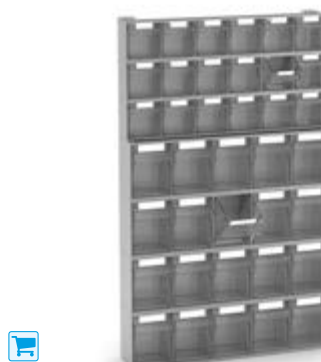

ART.	descrizione	colore	€
FVB00501	1 x FVB050TEL0000 2 x FAXVBCH00300001		109,20

Gli scaffali da 500 mm di altezza sono sovrapponibili per creare strutture con altezza variabile (1000, 1500 o 2000 mm).

H= 1000 mm

SCAFFALE CON 72 CASSETTI VISUAL BOX  
DIM. (mm): L=602 P=114 H=1000

ART.	descrizione	€
VISUAL001	2 x FVB00101	198,60

SCAFFALE CON 38 CASSETTI VISUAL BOX  
DIM. (mm): L=602 P=157 H=1000

ART.	descrizione	€
VISUAL002	1 x FVB00201 1 x FVB00301	197,70

SCAFFALE CON 51 CASSETTI VISUAL BOX  
DIM. (mm): L=602 P=157 H=1000

ART.	descrizione	€
VISUAL003	1 x FVB00101 1 x FVB00301	199,50

SCAFFALE CON 30 CASSETTI VISUAL BOX  
DIM. (mm): L=602 P=157 H=1000

ART.	descrizione	€
VISUAL004	2 x FVB00301	200,40