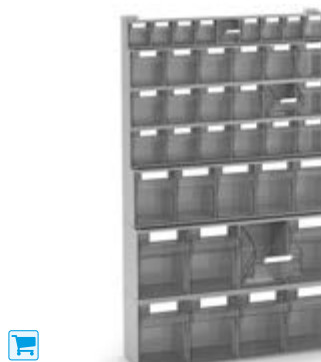

ART.	descrizione	colore	€
FVB00501	1 x FVB050TEL0000 2 x FAXVBCH00300001		109,20

Gli scaffali da 500 mm di altezza sono sovrapponibili per creare strutture con altezza variabile (1000, 1500 o 2000 mm).

H= 1000 mm

SCAFFALE CON 72 CASSETTI VISUAL BOX  
DIM. (mm): L=602 P=114 H=1000

ART.	descrizione	€
VISUAL001	2 x FVB00101	198,60

SCAFFALE CON 38 CASSETTI VISUAL BOX  
DIM. (mm): L=602 P=157 H=1000

ART.	descrizione	€
VISUAL002	1 x FVB00201 1 x FVB00301	197,70

SCAFFALE CON 51 CASSETTI VISUAL BOX  
DIM. (mm): L=602 P=157 H=1000

ART.	descrizione	€
VISUAL003	1 x FVB00101 1 x FVB00301	199,50

SCAFFALE CON 30 CASSETTI VISUAL BOX  
DIM. (mm): L=602 P=157 H=1000

ART.	descrizione	€
VISUAL004	2 x FVB00301	200,40