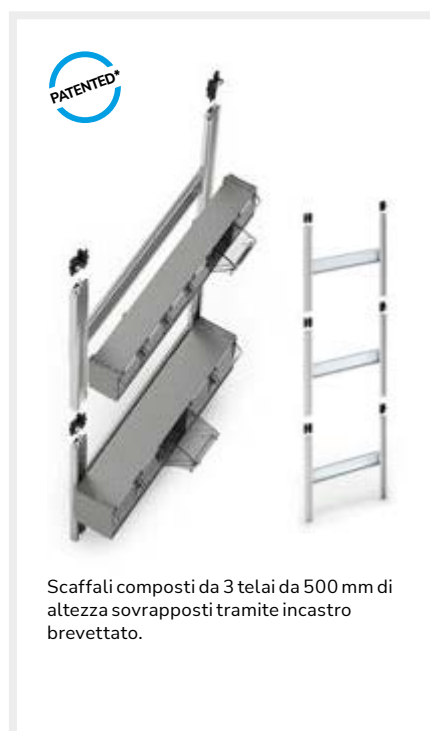

ART.	descrizione	€
VISUAL006	3 x FVB00101	297,90

**SCAFFALE CON 87 CASSETTI VISUAL BOX**  
DIM. (mm): L=602 P=157 H=1500

ART.	descrizione	€
VISUAL007	2 x FVB00101 1 x FVB00301	298,80

**SCAFFALE CON 45 CASSETTI VISUAL BOX**  
DIM. (mm): L=602 P=157 H=1500

ART.	descrizione	€
VISUAL008	3 x FVB00301	300,60

**SCAFFALE CON 55 CASSETTI VISUAL BOX**  
DIM. (mm): L=602 P=190 H=1500

ART.	descrizione	€
VISUAL009	1 x FVB00201 1 x FVB00301 1 x FVB00401	305,10

**SCAFFALE CON 46 CASSETTI VISUAL BOX**  
DIM. (mm): L=602 P=225 H=1500

ART.	descrizione	€
VISUAL010	1 x FVB00201 1 x FVB00401 1 x FVB00501	314,10

H= 2000 mm

**SCAFFALE CON 144 CASSETTI VISUAL BOX**  
DIM. (mm): L=602 P=114 H=2000

ART.	descrizione	€
<b>VISUAL011</b>	4 x FVB00101	397,20