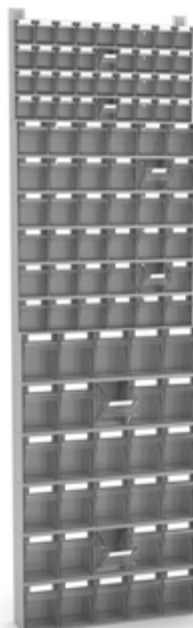

### MANIGLIA CON ETICHETTE

Tutti i cassetti dispongono di un portaetichetta nella parte superiore per catalogare il contenuto. Frontalmente è presente una maniglia per l'apertura ergonomica del cassetto.

ART.	descrizione	€
VISUAL008	3 x FVB00301	300,60

**SCAFFALE CON 55 CASSETTI VISUAL BOX**  
DIM. (mm): L=602 P=190 H=1500

ART.	descrizione	€
VISUAL009	1 x FVB00201 1 x FVB00301 1 x FVB00401	305,10

**SCAFFALE CON 46 CASSETTI VISUAL BOX**  
DIM. (mm): L=602 P=225 H=1500

ART.	descrizione	€
VISUAL010	1 x FVB00201 1 x FVB00401 1 x FVB00501	314,10

H= 2000 mm

**SCAFFALE CON 144 CASSETTI VISUAL BOX**  
DIM. (mm): L=602 P=114 H=2000

ART.	descrizione	€
<b>VISUAL011</b>	4 x FVB00101	397,20

**SCAFFALE CON 102 CASSETTI VISUAL BOX**  
DIM. (mm): L=602 P=157 H=2000

ART.	descrizione	€
<b>VISUAL012</b>	2 x FVB00101 2 x FVB00301	399,00

**SCAFFALE CON 60 CASSETTI VISUAL BOX**  
DIM. (mm): L=602 P=157 H=2000