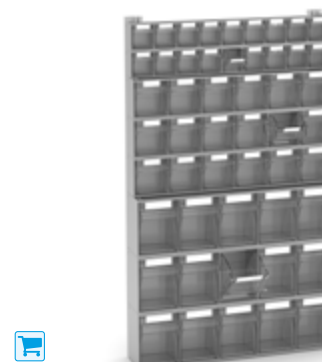

ART.	descrizione	colore	€
FVB00501	1 x FVB050TEL0000 2 x FAXVBCH00300001		109,20

Gli scaffali da 500 mm di altezza sono sovrapponibili per creare strutture con altezza variabile (1000, 1500 o 2000 mm).

H= 1000 mm

SCAFFALE CON 72 CASSETTI VISUAL BOX  
DIM. (mm): L=602 P=114 H=1000

ART.	descrizione	€
VISUAL001	2 x FVB00101	198,60

SCAFFALE CON 38 CASSETTI VISUAL BOX  
DIM. (mm): L=602 P=157 H=1000

ART.	descrizione	€
VISUAL002	1 x FVB00201 1 x FVB00301	197,70

SCAFFALE CON 51 CASSETTI VISUAL BOX  
DIM. (mm): L=602 P=157 H=1000

ART.	descrizione	€
VISUAL003	1 x FVB00101 1 x FVB00301	199,50

SCAFFALE CON 30 CASSETTI VISUAL BOX  
DIM. (mm): L=602 P=157 H=1000

ART.	descrizione	€
VISUAL004	2 x FVB00301	200,40