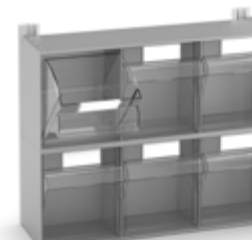

# CLASSIC VISUAL BOX

CONTENITORI IN PLASTICA  
SERIE PRO

**Visual Box** è il sistema modulare di **cassettiere portaminuteria** caratterizzato da cassette trasparenti con **apertura basculante**. Ogni cassettera è composta da due elementi: un robusto e resistente corpo in polistirolo e un numero variabile di cassette infrangibili in copolimero di stirene trasparente. La trasparenza e la modalità di apertura di quest'ultimi **agevola la visione e l'estrazione del contenuto stoccato**. Indipendentemente dal numero di cassette scelti, i diversi modelli di Visual Box presentano la medesima larghezza per poterli **sovrapporre** e creare magazzini portaminuteria modulari ed espandibili in qualsiasi momento. Queste soluzioni sono integrabili in numerosi arredi, quali banchi o bracci estensibili, oppure possono essere installate su telai per creare scaffali portaminuteria da parete.

# CLASSIC

H= 500 mm

**SCAFFALE CON 36 CASSETTI VISUAL BOX**  
DIM. INGOMBRO (mm): L=602 P=114 H=500

ART.	descrizione	colore	€
FVB00101	1 x FVB050TEL0000 2 x FAXVBCH00900001 3 x FAXVBCH00600001		99,30

**SCAFFALE CON 23 CASSETTI VISUAL BOX**  
DIM. INGOMBRO (mm): L=602 P=157 H=500

ART.	descrizione	colore	€
FVB00201	1 x FVB050TEL0000 3 x FAXVBCH00600001 1 x FAXVBCH00500001		97,50

**SCAFFALE CON 15 CASSETTI VISUAL BOX**  
DIM. INGOMBRO (mm): L=602 P=157 H=500

ART.	descrizione	colore	€
FVB00301	1 x FVB050TEL0000 3 x FAXVBCH00500001		100,20

**SCAFFALE CON 17 CASSETTI VISUAL BOX**  
DIM. INGOMBRO (mm): L=602 P=190 H=500

ART.	descrizione	colore	€
FVB00401	1 x FVB050TEL0000 1 x FAXVBCH00900001 2 x FAXVBCH00400001		107,40

**SCAFFALE CON 6 CASSETTI VISUAL BOX**  
DIM. INGOMBRO (mm): L=602 P=225 H=500