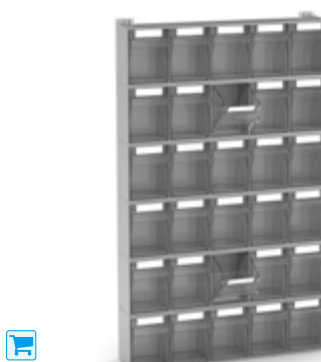

ART.	descrizione	colore	€
FVB00501	1 x FVB050TEL0000 2 x FAXVBCH00300001		109,20

Gli scaffali da 500 mm di altezza sono sovrapponibili per creare strutture con altezza variabile (1000, 1500 o 2000 mm).

H= 1000 mm

SCAFFALE CON 72 CASSETTI VISUAL BOX  
DIM. (mm): L=602 P=114 H=1000

ART.	descrizione	€
VISUAL001	2 x FVB00101	198,60

SCAFFALE CON 38 CASSETTI VISUAL BOX  
DIM. (mm): L=602 P=157 H=1000

ART.	descrizione	€
VISUAL002	1 x FVB00201 1 x FVB00301	197,70

SCAFFALE CON 51 CASSETTI VISUAL BOX  
DIM. (mm): L=602 P=157 H=1000

ART.	descrizione	€
VISUAL003	1 x FVB00101 1 x FVB00301	199,50

SCAFFALE CON 30 CASSETTI VISUAL BOX  
DIM. (mm): L=602 P=157 H=1000

ART.	descrizione	€
VISUAL004	2 x FVB00301	200,40