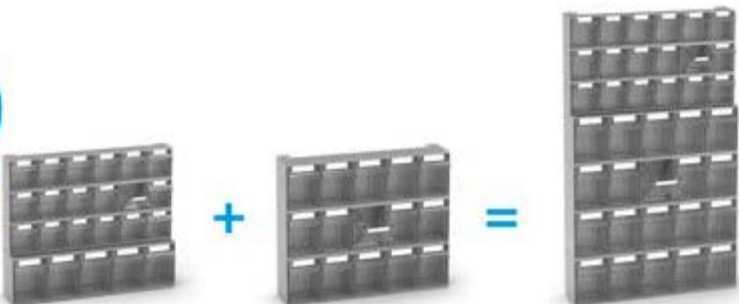

# CLASSIC

H= 500 mm

**SCAFFALE CON 36 CASSETTI VISUAL BOX**  
DIM. INGOMBRO (mm): L=602 P=114 H=500

ART.	descrizione	colore	€
FVB00101	1 x FVB050TEL0000 2 x FAXVBCH00900001 3 x FAXVBCH00600001		99,30

**SCAFFALE CON 23 CASSETTI VISUAL BOX**  
DIM. INGOMBRO (mm): L=602 P=157 H=500

ART.	descrizione	colore	€
FVB00201	1 x FVB050TEL0000 3 x FAXVBCH00600001 1 x FAXVBCH00500001		97,50

**SCAFFALE CON 15 CASSETTI VISUAL BOX**  
DIM. INGOMBRO (mm): L=602 P=157 H=500

ART.	descrizione	colore	€
FVB00301	1 x FVB050TEL0000 3 x FAXVBCH00500001		100,20

**SCAFFALE CON 17 CASSETTI VISUAL BOX**  
DIM. INGOMBRO (mm): L=602 P=190 H=500

ART.	descrizione	colore	€
FVB00401	1 x FVB050TEL0000 1 x FAXVBCH00900001 2 x FAXVBCH00400001		107,40

**SCAFFALE CON 6 CASSETTI VISUAL BOX**  
DIM. INGOMBRO (mm): L=602 P=225 H=500

ART.	descrizione	colore	€
FVB00501	1 x FVB050TEL0000 2 x FAXVBCH00300001		109,20

Gli scaffali da 500 mm di altezza sono sovrapponibili per creare strutture con altezza variabile (1000, 1500 o 2000 mm).