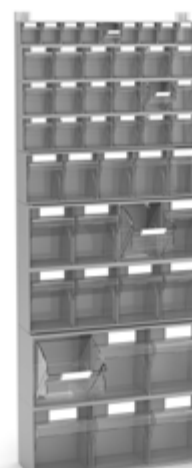

### MANIGLIA CON ETICHETTE

Tutti i cassetti dispongono di un portaetichetta nella parte superiore per catalogare il contenuto. Frontalmente è presente una maniglia per l'apertura ergonomica del cassetto.

SCAFFALE CON 40 CASSETTI VISUAL BOX  
DIM. (mm): L=602 P=190 H=1000

ART.	descrizione	€
VISUAL005	1 x FVB00201 1 x FVB00401	204,90

H= 1500 mm

**SCAFFALE CON 108 CASSETTI VISUAL BOX**  
DIM. (mm): L=602 P=114 H=1500

ART.	descrizione	€
VISUAL006	3 x FVB00101	297,90

**SCAFFALE CON 87 CASSETTI VISUAL BOX**  
DIM. (mm): L=602 P=157 H=1500

ART.	descrizione	€
VISUAL007	2 x FVB00101 1 x FVB00301	298,80

**SCAFFALE CON 45 CASSETTI VISUAL BOX**  
DIM. (mm): L=602 P=157 H=1500

ART.	descrizione	€
VISUAL008	3 x FVB00301	300,60

**SCAFFALE CON 55 CASSETTI VISUAL BOX**  
DIM. (mm): L=602 P=190 H=1500

ART.	descrizione	€
VISUAL009	1 x FVB00201 1 x FVB00301 1 x FVB00401	305,10

**SCAFFALE CON 46 CASSETTI VISUAL BOX**  
DIM. (mm): L=602 P=225 H=1500