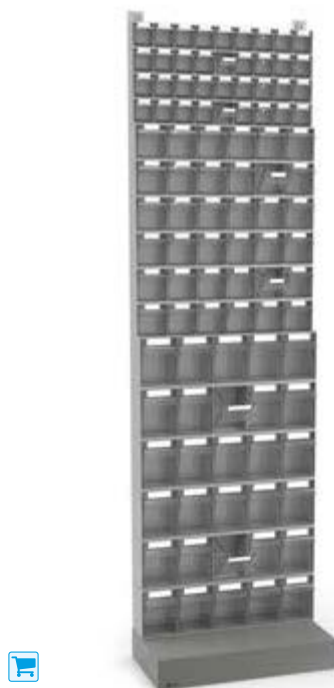

**SCAFFALE CON 55 CASSETTI VISUAL BOX**  
DIM. (mm): L=604 P=322 H=1600

ART.	descrizione	€
<b>VISUAL019</b>	1 x FVB00201 1 x FVB00301 1 x FVB00401 1 x FVB100BAS0001	342,00

**SCAFFALE CON 46 CASSETTI VISUAL BOX**  
DIM. (mm): L=604 P=322 H=1600

ART.	descrizione	€
<b>VISUAL020</b>	1 x FVB00201 1 x FVB00401 1 x FVB00501 1 x FVB100BAS0001	351,00

Scaffali composti da base e 3 telai da 500 mm di altezza sovrapposti tramite incastro brevettato.

H= 2000 mm

SCAFFALE CON 144 CASSETTI VISUAL BOX  
DIM. (mm): L=604 P=322 H=2100

ART.	descrizione	€
VISUAL021	4 x FVB00101 1 x FVB100BAS0001	434,10

SCAFFALE CON 102 CASSETTI VISUAL BOX  
DIM. (mm): L=604 P=322 H=2100

ART.	descrizione	€
VISUAL022	2 x FVB00101 2 x FVB00301 1 x FVB100BAS0001	435,90

SCAFFALE CON 60 CASSETTI VISUAL BOX  
DIM. (mm): L=604 P=322 H=2100

ART.	descrizione	€
VISUAL023	4 x FVB00301 1 x FVB100BAS0001	437,70