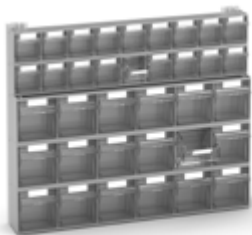

# CLASSIC VISUAL BOX

CONTENITORI IN PLASTICA  
SERIE PRO

**Visual Box** è il sistema modulare di **cassettiere portaminuteria** caratterizzato da cassette trasparenti con **apertura basculante**. Ogni cassettera è composta da due elementi: un robusto e resistente corpo in polistirolo e un numero variabile di cassette infrangibili in copolimero di stirene trasparente. La trasparenza e la modalità di apertura di quest'ultimi **agevola la visione e l'estrazione del contenuto stoccato**. Indipendentemente dal numero di cassette scelti, i diversi modelli di Visual Box presentano la medesima larghezza per poterli **sovrapporre** e creare magazzini portaminuteria modulari ed espandibili in qualsiasi momento. Queste soluzioni sono integrabili in numerosi arredi, quali banchi o bracci estensibili, oppure possono essere installate su telai per creare scaffali portaminuteria da parete.

### TRAVERSO DA PARETE CON FERMO VISUAL BOX

ART.	L mm	P mm	H mm	finitura	€
FVB090TRA0099	601	42	88	Zincato	10,20

Consente il fissaggio sospeso da terra degli scaffali con altezza 500 e 1000 mm.

# CLASSIC

H= 500 mm

**SCAFFALE CON 36 CASSETTI VISUAL BOX**  
DIM. INGOMBRO (mm): L=602 P=114 H=500

ART.	descrizione	colore	€
FVB00101	1 x FVB050TEL0000 2 x FAXVBCH00900001 3 x FAXVBCH00600001		99,30

**SCAFFALE CON 23 CASSETTI VISUAL BOX**  
DIM. INGOMBRO (mm): L=602 P=157 H=500