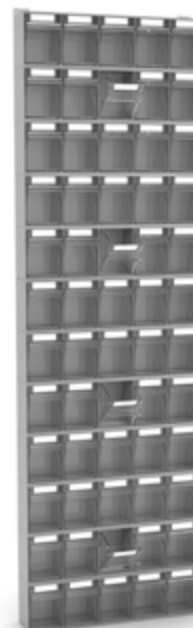

### MANIGLIA CON ETICHETTE

Tutti i cassetti dispongono di un portaetichetta nella parte superiore per catalogare il contenuto. Frontalmente è presente una maniglia per l'apertura ergonomica del cassetto.

ART.	descrizione	€
VISUAL008	3 x FVB00301	300,60

**SCAFFALE CON 55 CASSETTI VISUAL BOX**  
DIM. (mm): L=602 P=190 H=1500

ART.	descrizione	€
VISUAL009	1 x FVB00201 1 x FVB00301 1 x FVB00401	305,10

**SCAFFALE CON 46 CASSETTI VISUAL BOX**  
DIM. (mm): L=602 P=225 H=1500

ART.	descrizione	€
VISUAL010	1 x FVB00201 1 x FVB00401 1 x FVB00501	314,10

H= 2000 mm

**SCAFFALE CON 144 CASSETTI VISUAL BOX**  
DIM. (mm): L=602 P=114 H=2000

ART.	descrizione	€
<b>VISUAL011</b>	4 x FVB00101	397,20

**SCAFFALE CON 102 CASSETTI VISUAL BOX**  
DIM. (mm): L=602 P=157 H=2000

ART.	descrizione	€
<b>VISUAL012</b>	2 x FVB00101 2 x FVB00301	399,00

**SCAFFALE CON 60 CASSETTI VISUAL BOX**  
DIM. (mm): L=602 P=157 H=2000