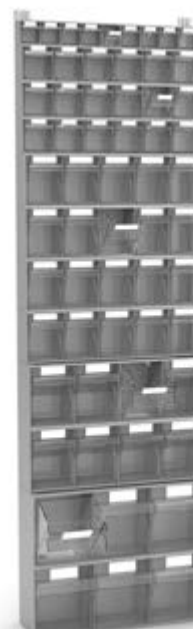

### MANIGLIA CON ETICHETTE

Tutti i cassetti dispongono di un portaetichetta nella parte superiore per catalogare il contenuto. Frontalmente è presente una maniglia per l'apertura ergonomica del cassetto.

ART.	descrizione	€
VISUAL010	1 x FVB00201 1 x FVB00401 1 x FVB00501	314,10

H= 2000 mm

**SCAFFALE CON 144 CASSETTI VISUAL BOX**  
DIM. (mm): L=602 P=114 H=2000

ART.	descrizione	€
<b>VISUAL011</b>	4 x FVB00101	397,20

**SCAFFALE CON 102 CASSETTI VISUAL BOX**  
DIM. (mm): L=602 P=157 H=2000

ART.	descrizione	€
<b>VISUAL012</b>	2 x FVB00101 2 x FVB00301	399,00

**SCAFFALE CON 60 CASSETTI VISUAL BOX**  
DIM. (mm): L=602 P=157 H=2000

ART.	descrizione	€
<b>VISUAL013</b>	4 x FVB00301	400,80

**SCAFFALE CON 72 CASSETTI VISUAL BOX**  
DIM. (mm): L=602 P=190 H=2000

ART.	descrizione	€
<b>VISUAL014</b>	1 x FVB00201 1 x FVB00301 2 x FVB00401	412,50