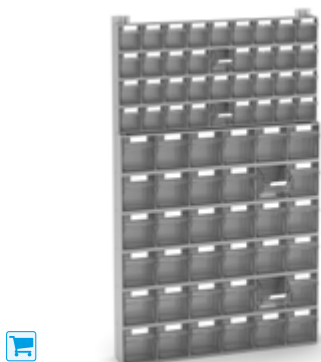

H= 1000 mm

SCAFFALE CON 72 CASSETTI VISUAL BOX
DIM. (mm): L=602 P=114 H=1000

ART.	descrizione	€
VISUAL001	2 x FVB00101	198,60