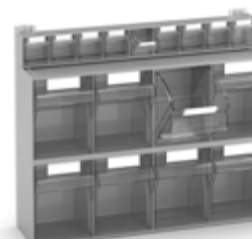

SCAFFALE CON 17 CASSETTI VISUAL BOX
DIM. INGOMBRO (mm): L=602 P=190 H=500

ART.	descrizione	colore	€
FVB00401	1 x FVB050TEL0000 1 x FAXVBCH00900001 2 x FAXVBCH00400001		107,40